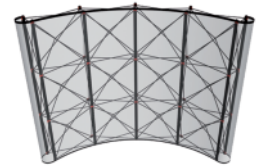

400 x 1950 mm

CORE-MC 3x3:

Zichtmaten: (bxhxd)

2600 x 2000 x 500

frontpaneel maat:

612 x 1950 mm

eindcaps:

400 x 1950 mm

CORE-MC 3x4:

Zichtmaten: (bxhxd)

3200 x 2000 x 700

frontpaneel maat:

612 x 1950 mm

eindcaps:

400 x 1950 mm

CORE-MS 3x1: