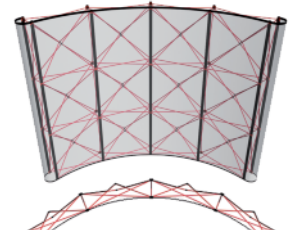

frontpaneel maat:

747 x 2370 mm

eindcaps:

450 x 2370 mm

CORE-TC 3x3:

Zichtmaten: (bxhxd)

2500 x 2400 x 600

frontpaneel maat:

747 x 2370 mm

eindcaps:

450 x 2370 mm

CORE-TC 3x4:

Zichtmaten: (bxhxd)

3000 x 2400 x 800

frontpaneel maat:

747 x 2370 mm